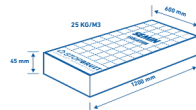

Un format pratique, facile à poser comme à déplacer

Format adapté pour rentrer dans une voiture standard

Pratique, poignée intégrée

Panneau d'isolation acoustique x 6 panneaux

Tissu de protection quadrillé tous les 10 cm permettant une pose & une découpe facile